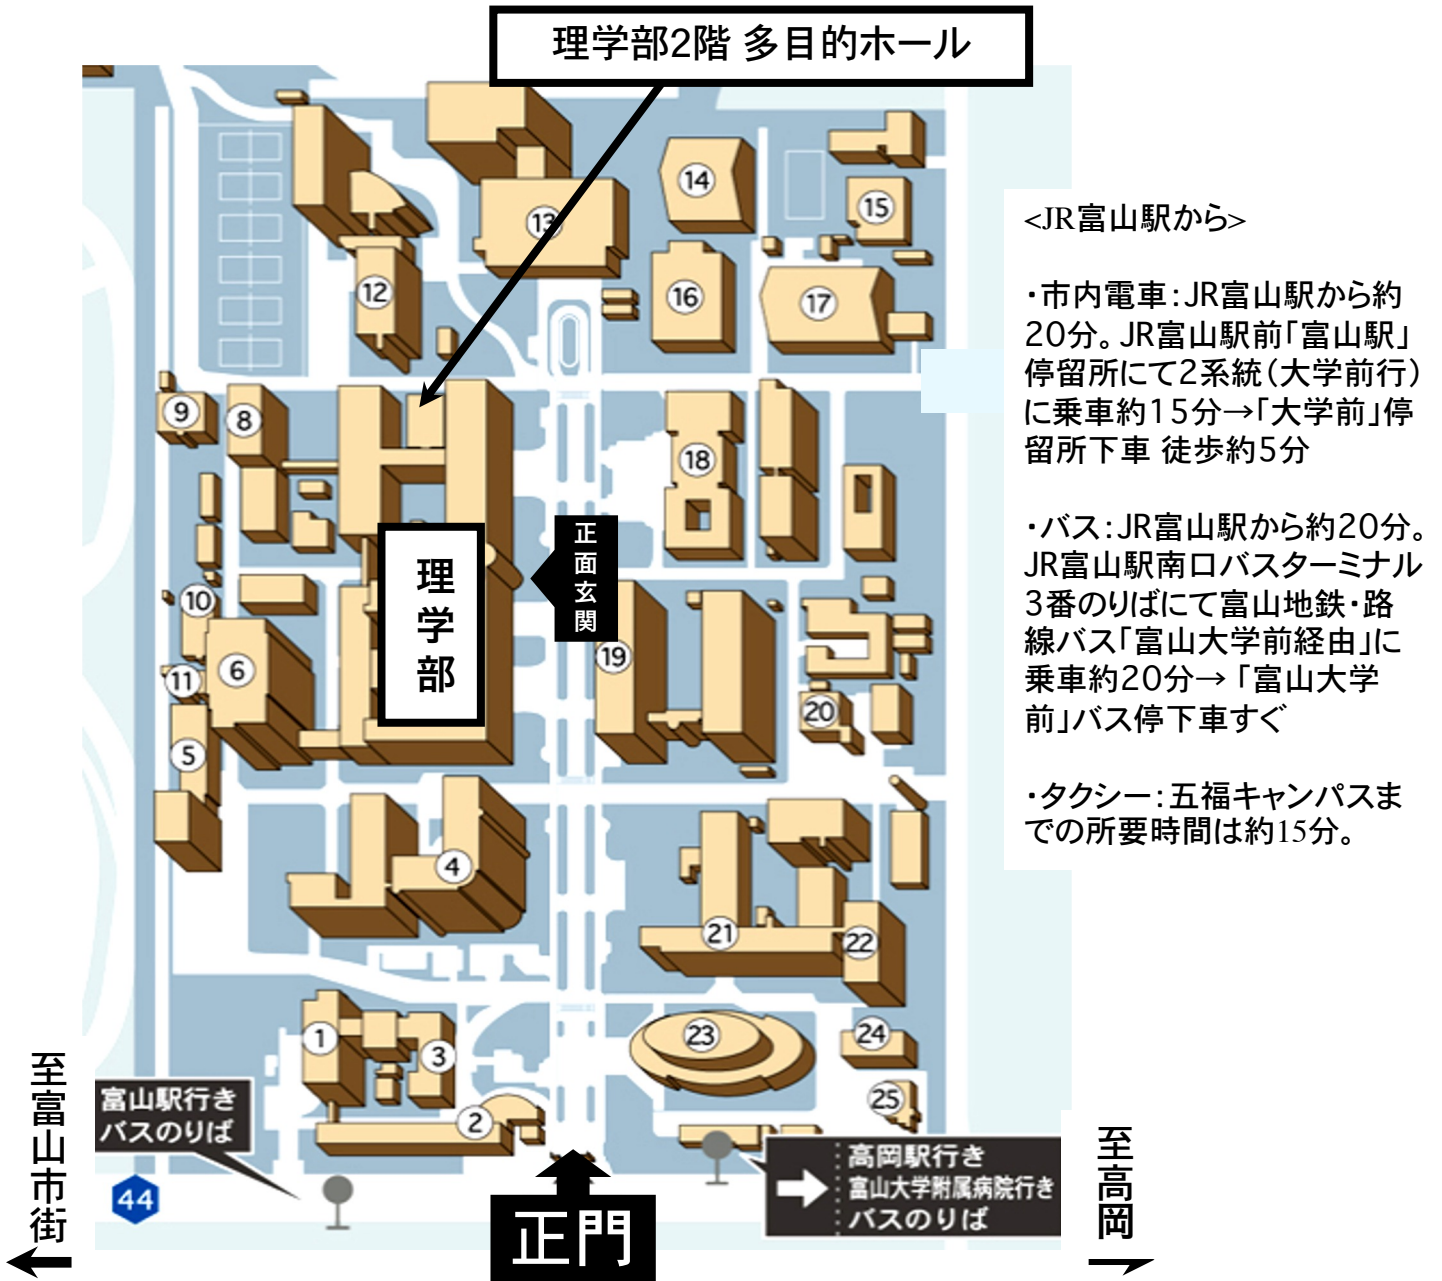

大会会場：富山大学 理学部2階 多目的ホール

<https://www.u-toyama.ac.jp/access/campus-access/gofuku/#gofuku06>

## 富山大学五福キャンパス案内図

### <理学部校舎への入構方法>

理学部の正面玄関よりお入り下さい。なお、当日は休日のため施錠されています。係りの指示に従ってお入りください。